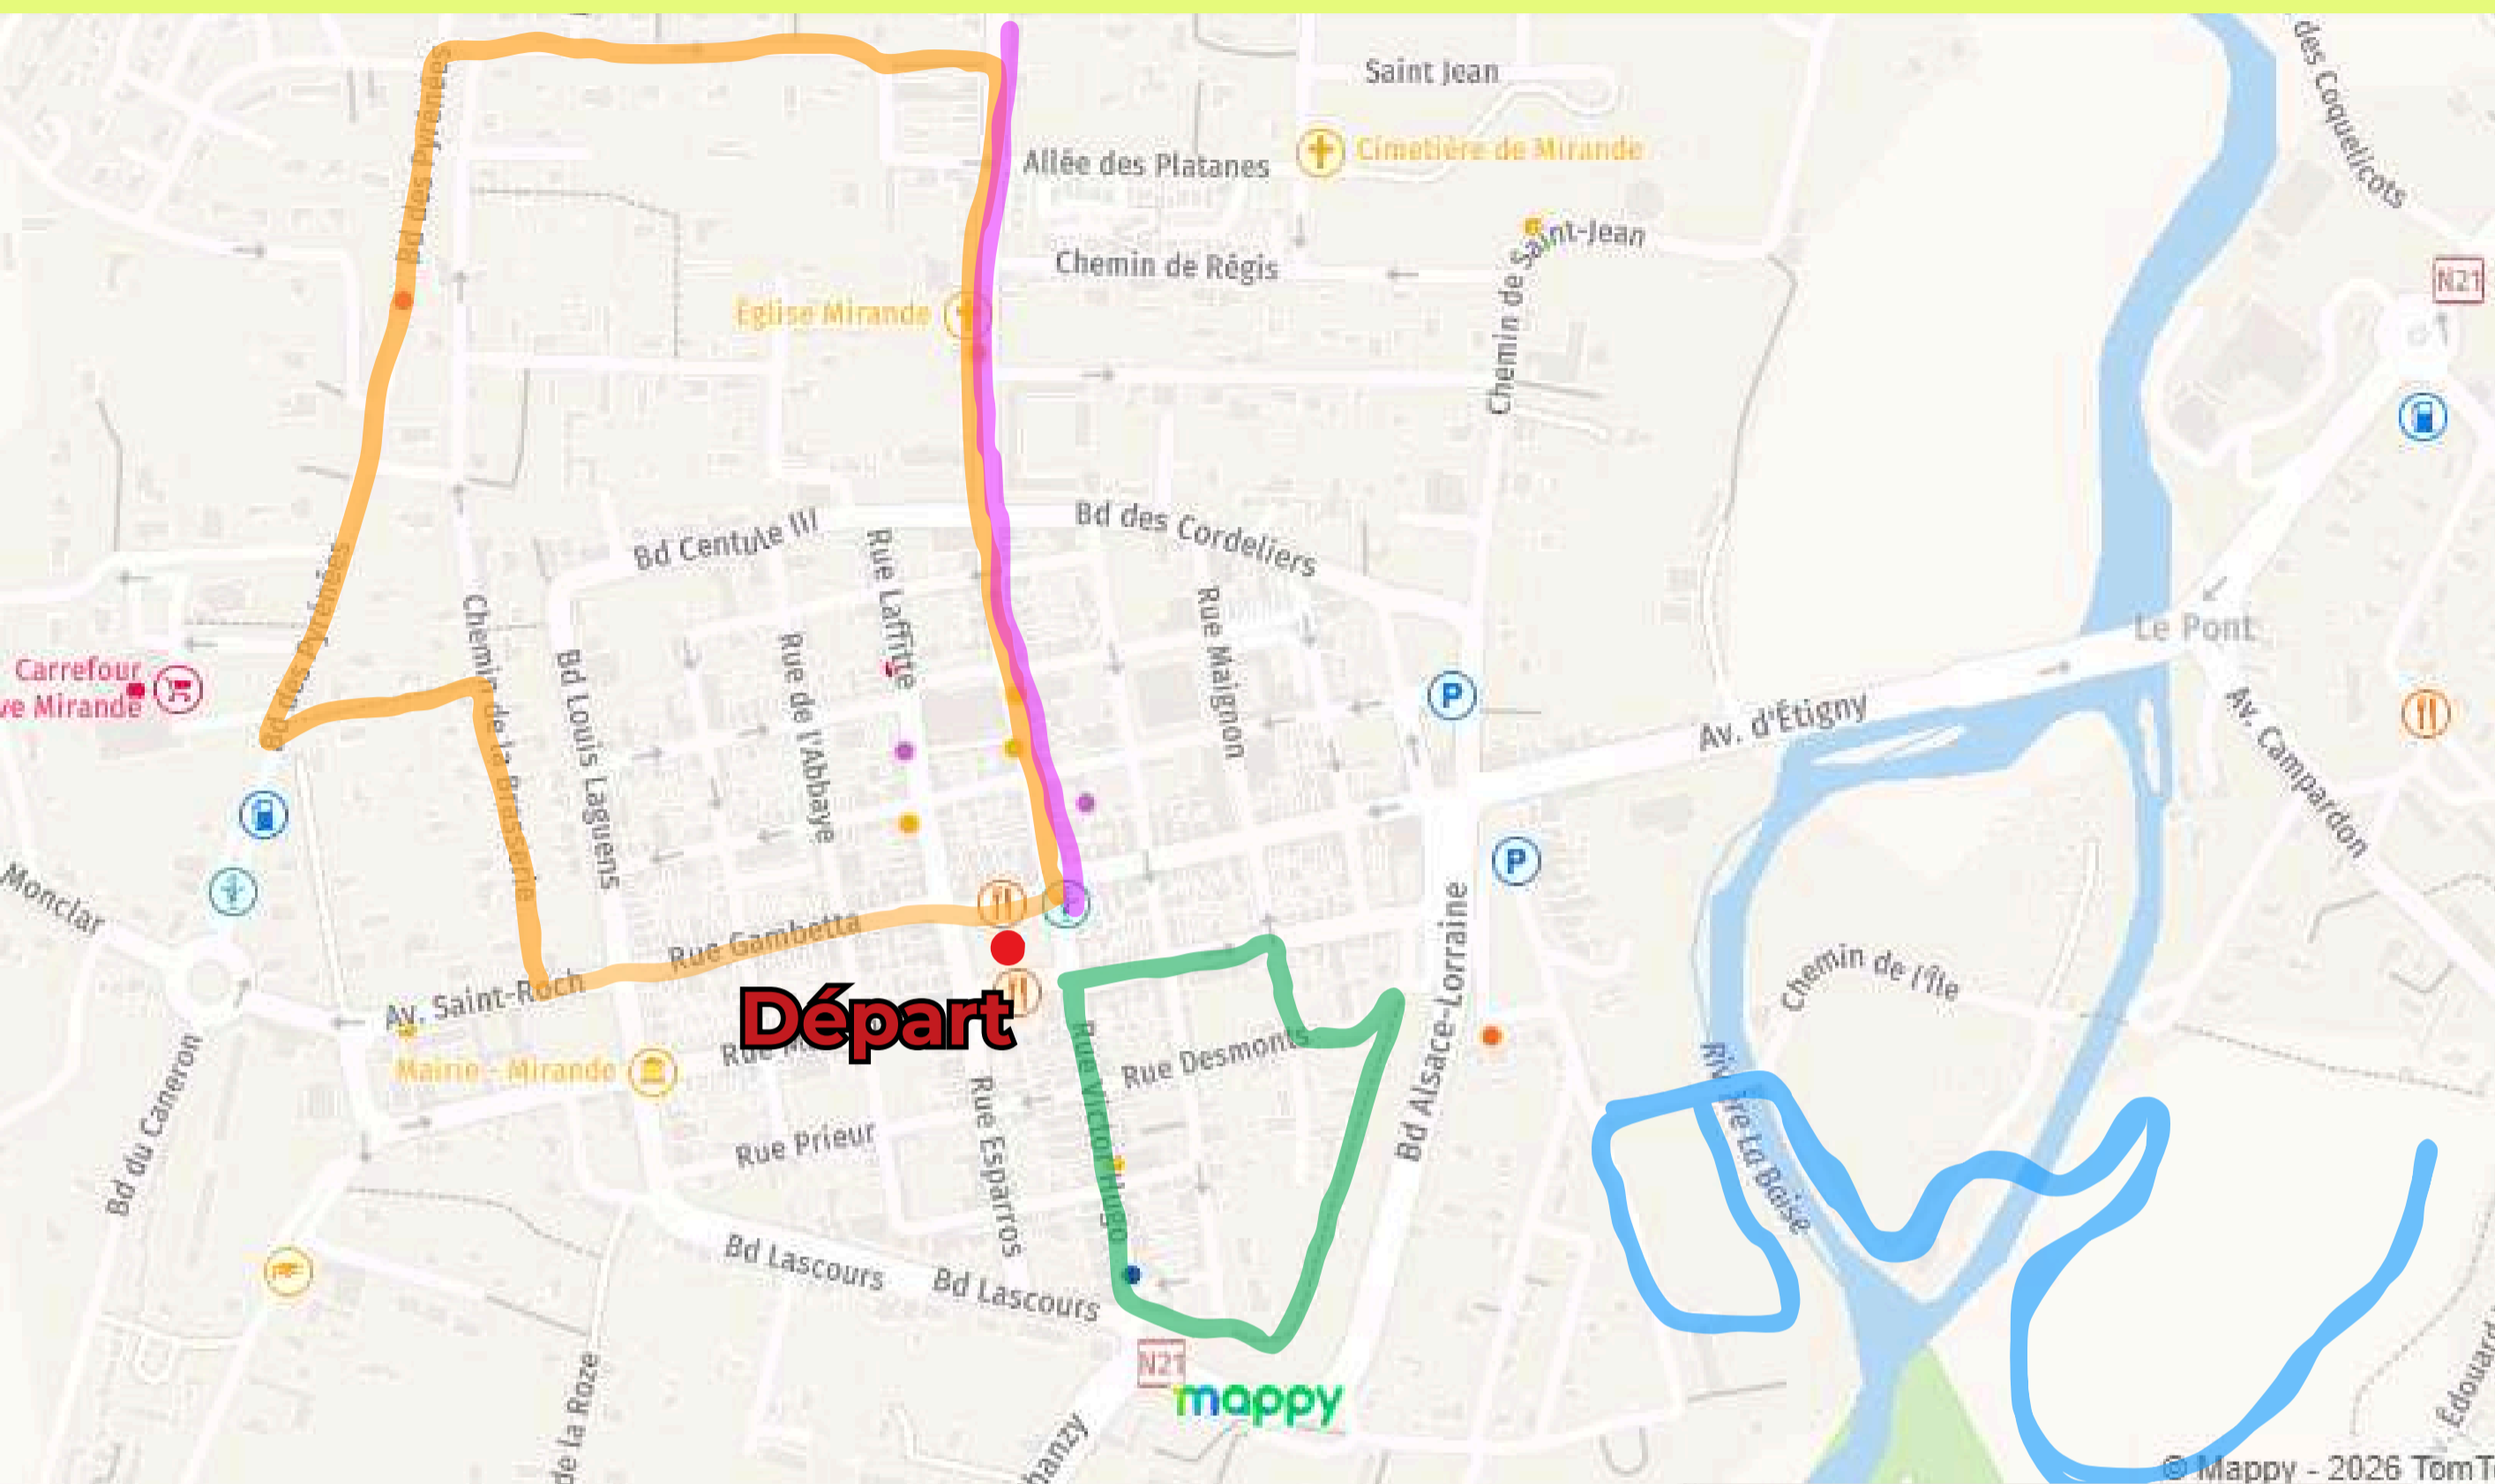

3 Juin
14h00

Place d'Astarac

50 ans
de lien social

50 ans
tonnes

**TOUS ENGAGÉS,
RELEVONS LE DÉFI !**

Prévoir :

Venez participer à une après-midi de ramassage de plastique au coeur de **Mirande** !

Départ à **14h30**, suivi de la pesée générale et d'un goûter.

Ateliers proposés tout au long de l'après-midi !

Plus de renseignements :

gmpt32.mirande@animation@cpie
gmail.com 32.org
06 88 30 26 82 05 62 66 85 77

Circuits :

Circuit 1 : Boucle verte (700 m)

Circuit 2 : Boucle orange (2 km)

Circuit 3 : Boucle bleue (2,5 km)

Circuit 4 (Pour les lycéens) : Tracé rose (2 km)

Circuit en canoë (sur réservation) :

05 62 66 85 77

Circuit libre pour tout le monde !